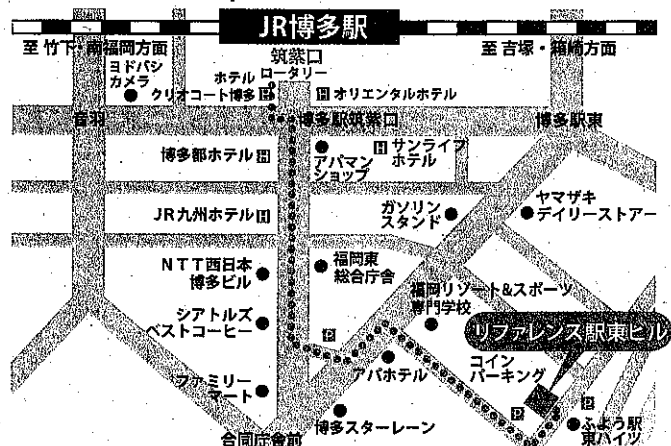

↑ FAX 050-6868-9679 ↑

お申込みは ☎ FAX または ✉ メールにて

お申込み後、事務局から折り返し「受講確認書」を一両日中にFAXまたはメールにて送付します。「受講確認書」に従って、事前に口座へお振込みください。

メール申込み方法

mail@chihogiken.or.jp

FAX申込み書

申込書に明記の上、FAXで050-6868-9679宛にお送りください。参加される講座にチェックボックスへ ☒ チェックください。

in 博多	
5月1日 (月曜日)	10:00~12:30 ☐ 基礎からわかる認知症問題
	14:00~16:30 ☐ 基礎からわかる学校統廃合
5月2日 (火曜日)	10:00~12:30 ☐ 10年目までの議員向け特別セミナー①
	14:00~16:30 ☐ 10年目までの議員向け特別セミナー②

in 東京	
5月11日 (木曜日)	10:00~12:30 ☐ 基礎からわかる認知症問題
	14:00~16:30 ☐ 基礎からわかる学校統廃合
5月12日 (金曜日)	10:00~12:30 ☐ 10年目までの議員向け特別セミナー①
	14:00~16:30 ☐ 10年目までの議員向け特別セミナー②

お名前	(フリガナ)	貴議会名	(期目)
電話番号	( ) -	FAX番号	( ) -
E-mail	@		
領収証宛名	ご本人様名 ・ その他 ( )		
会場の参加を希望せず、郵送サービスでのお申込みの方はチェックしてください	☐ 当日不参加(資料、USB音声データ、領収証 郵送希望) 音声データの無断転載等はないことに同意して申込みます *定員がごさいますので、チェックされた方は来場されてもご入場をお断りさせていただきます。必ず欠席される方のみチェックしてください。		
郵送先の住所	*郵送希望の方はご記入ください		郵便番号 (-)

開催場所 in 博多 **リファレンス 駅東ビル**
4講座 | 〒812-0013 福岡市
同場所 | 博多区博多駅東1丁目16-14

▶ JR博多駅 筑紫口より 徒歩4分
博多スターレーン方面へ向かい、「アパホテル」角を右折。左側ガラス貼りのビル。(1階コインパーキング)

開催場所 in 東京 **リファレンス 新有楽町ビル**
4講座 | 〒100-0006 東京都千代田区有楽町
同場所 | 1丁目12-1 新有楽町ビル2階